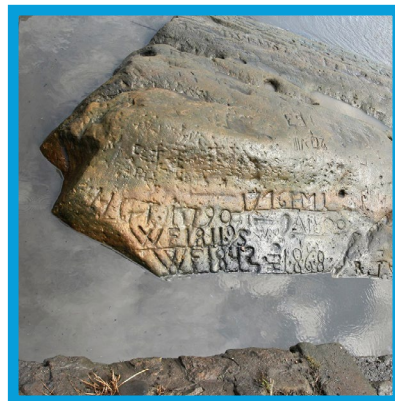

<http://geoportal.kraj-lbc.cz>

Povodně a nedostatek vody - to jsou dvě strany jedné mince. Přijďte se o této problematice dozvědět více. Připravili jsme pro vás seminář s tematikou povodňové ochrany i řešení problémů s nedostatkem vody v krajině. A protože se akce koná v rámci Dnů GIS, představíme Vám mapy v netradičním kontextu.

Můžete očekávat témata

- monitorování aktuálního stavu vodních hladin a jeho zobrazování ve webových a mobilních aplikacích
- lokální výstražné systémy obcí - výhody i úskali
- povodeň a krize
- využití geografie a geodézie v rámci řešení povodňových škod
- netechnická opatření při řešení povodní a sucha
- čerpání dotací pro řešení povodní a sucha

Vzpomeneme:

100 let od protřetí přehrady na Bílé Desné

Odborný program zajišťuje: MŽP, SFŽP, ČHMÚ Ústí nad Labem, Povodí Labe s.p., SŠRV Třeboň, Vojsenský geografický a hydrometeorologický úřad, VOP Dolní Bousov a Liberecký kraj.

Hosté: delegace pracovníků povodňové ochrany ze švýcarského St Gallenu

V předšálí po celou dobu uvidíte a vyzkoušíte ukázky nových technologií souvisejících s mapami a pořizováním dat (stanoviště vojenských geografů, ukázku měření na tocích, živé demonstrace chování vody při povodni, umělé dešť, pohyb sedimentů v korytě řek a jejich usazování, 3D tisk a 3D skenování...)

... a především se můžete těšit na neformální atmosféru a zajímavá setkání

DNY GIS LIBEREC 14. až 16. 11. 2016

Akce se koná v rámci Dnů GIS. Můžete vyzkoušet jejich program: expozici VODA NAŽIVO, pásmo ROZUMÍME PŘÍRODĚ, vyzkoušet si MAPU VŮNÍ, potrápit se nad řešením mapového TREZORU, projít se VIRTUÁLNĚ LIBERCEM minulého století, vyzkoušet OCULUS RIFT, zahrát si mapovou deskovou hru TIERRA DEMONICAL. Budete mít ojedinělou šanci vyzpovídat tvůrce počítačových her ze studia BOHEMIA INTERACTIVE (... série her ARMA), kteří umí dát reálnou krajinu do svých her. Více o tomto programu na stránkách <http://geoportal.kraj-lbc.cz/>

Program pro Vás připravil Liberecký kraj, resort životního prostředí a zemědělství.

Registraci na akci prosím proveďte na email irena.koskova@kraj-lbc.cz nebo telefonicky: 485 226 412