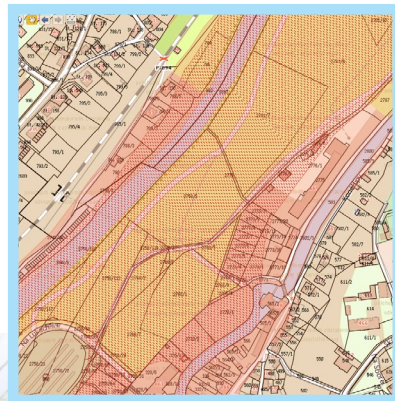

Povodně a nedostatek vody - to jsou dvě strany jedné mince. Přijďte se o této problematice dozvědět více. Připravili jsme pro vás seminář s tematikou povodňové ochrany i řešení problémů s nedostatkem vody v krajině. A protože se akce koná v rámci Dnů GIS, představíme Vám mapy v netradičním kontextu.

Hosté: delegace pracovníků povodňové ochrany ze švýcarského St Gallenu

V předšálí po celou dobu uvidíte a vyzkoušíte ukázky nových technologií souvisejících s mapami a pořizováním dat (stanoviště vojenských geografů, ukázku měření na tocích, živé demonstrace chování vody při povodni, umělé dešť, pohyb sedimentů v korytě řek a jejich usazování, 3D tisk a 3D skenování...)

... a především se můžete těšit na neformální atmosféru a zajímavá setkání

DNY GIS LIBEREC 14. až 16. 11. 2016

Akce se koná v rámci Dnů GIS. Můžete vyzkoušet jejich program: expozici VODA NAŽIVO, pásmo ROZUMÍME PŘÍRODĚ, vyzkoušet si MAPU VŮNÍ, potrápit se nad řešením mapového TREZORU, projít se VIRTUÁLNĚ LIBERCEM minulého století, vyzkoušet OCULUS RIFT, zahrát si mapovou deskovou hru TIERRA DEMONICAL. Budete mít ojedinělou šanci vyzpovídat tvůrce počítačových her ze studia BOHEMIA INTERACTIVE (... série her ARMA), kteří umí dát reálnou krajinu do svých her. Více o tomto programu na stránkách <http://geoportal.kraj-lbc.cz/>